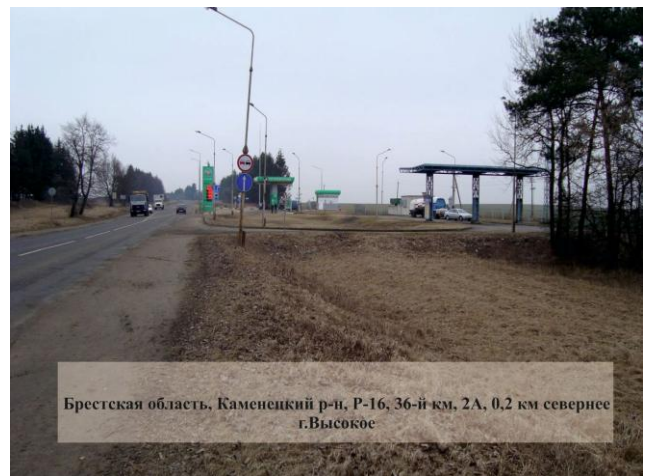

Каменецкий район

Здание магазина

Каменецкий район, дер. Бушмичи,
ул. Октябрьская, 43Б

Верховичский сельисполком
тел. 8 (01631) 94835

Площадь здания – 123,4м²
Год постройки – 1974
Земельный участок – 0,0649 га

Автомобильная газовая заправочная станция с составными частями и оборудованием

Каменецкий р-н, Р-16, 36-й км, 2 А, 0,2 км севернее г. Высокое

УП «Брестоблгаз» (0162) 59 28 84

Земельный участок – 0,4061 га