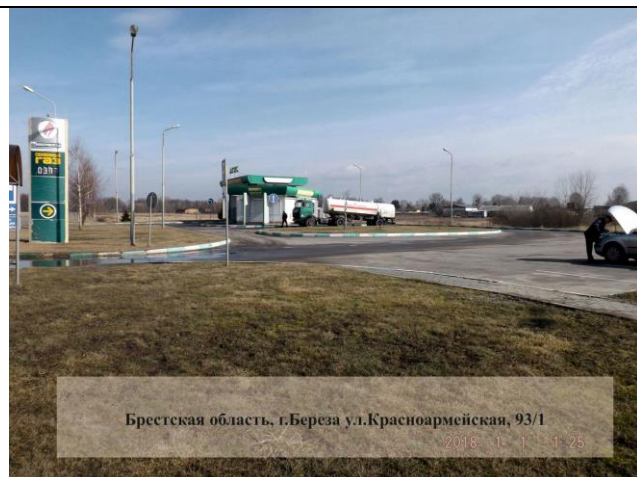

Здание АГЗС с оборудованием

г. Береза, ул. Красноармейская, 93/1

УП «Брестоблгаз», (0162) 59 28 84

Возможность осмотра объектов недвижимости предоставляет продавец недвижимого имущества.

Дополнительную информацию можно получить в Березовском райисполкоме по объектам недвижимости по телефону (01643) 2 44 91, по земельным участкам,