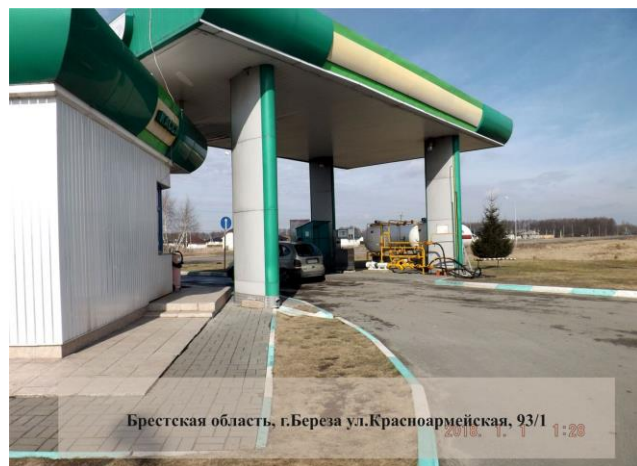

Здание АГЗС с оборудованием

г. Береза, ул. Красноармейская, 93/1

УП «Брестоблгаз», (0162) 59 28 84

Возможность осмотра объектов недвижимости предоставляет продавец недвижимого имущества.

Дополнительную информацию можно получить в Березовском райисполкоме по объектам недвижимости по телефону (01643) 2 44 91, по земельным участкам,